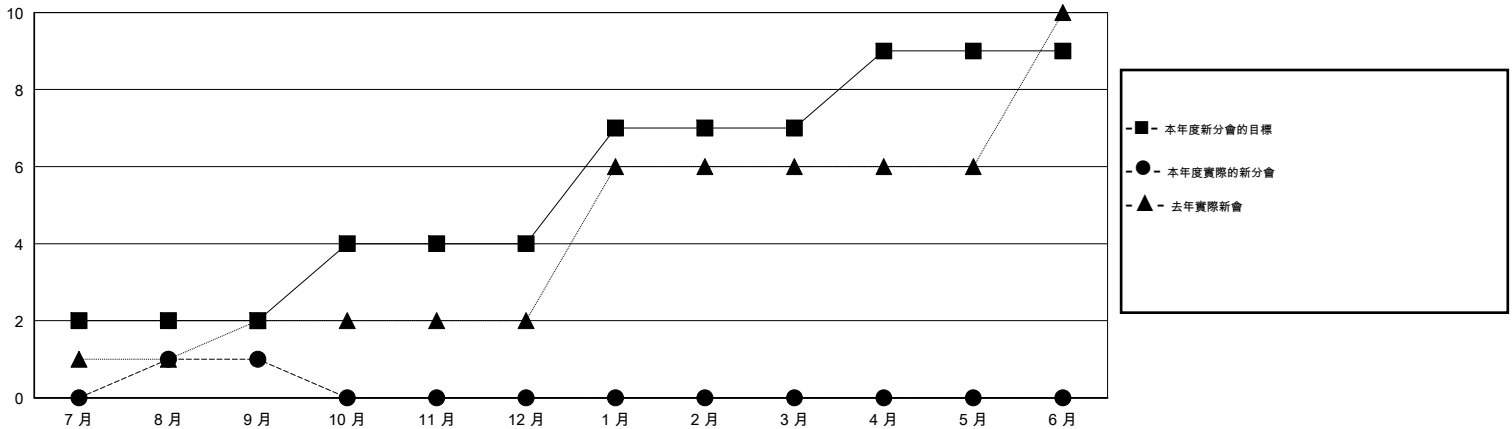

MONTHLY MEMBERSHIP PROGRESS REPORT

District 385

Results as of: 9/30/2014

GMT: WUSHUN XU

地點 CHINA

GMT憲章區 5

分會				
成果 2014-2015				
季	新分會目標	新會	會員流失的分會	淨增/減
7月/8月/9月	2	1	0	1
10月/11月/12月	2	0	0	0
1月/2月/3月	3	0	0	0
4月/5月/6月	2	0	0	0

位會員@每位須繳				
成果 2014-2015				
季	新會員目標	增加的授証/新會員	退會人數	淨增/減
7月/8月/9月	100	215	3	212
10月/11月/12月	130	0	0	0
1月/2月/3月	175	0	0	0
4月/5月/6月	120	0	0	0

目標與實際新會累積