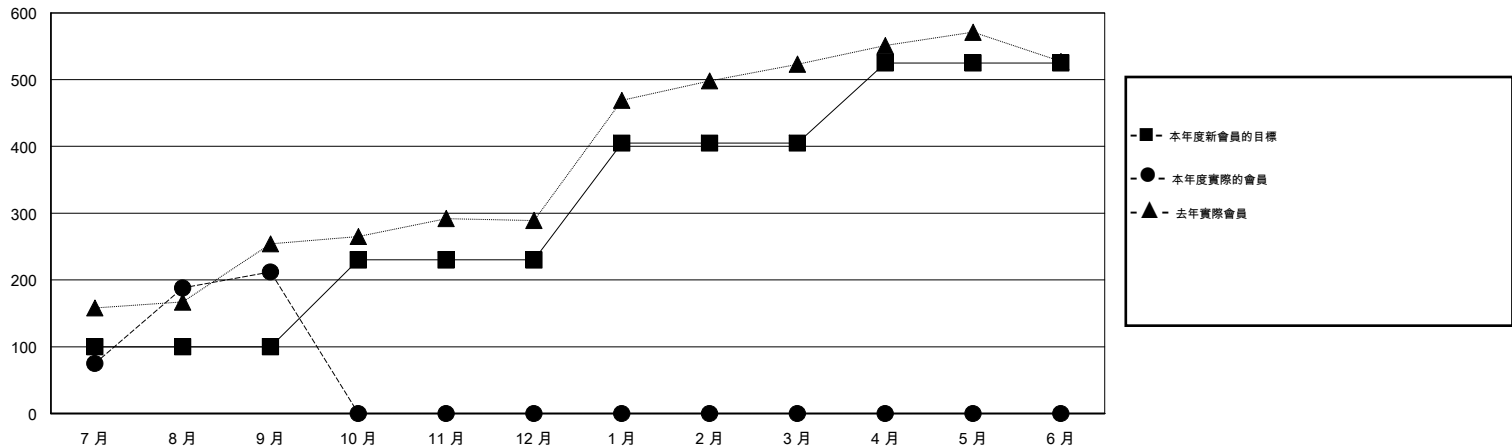

目標和實際會員累積

已取消的分會: 0	41 CLUBS OF 54 增添1位或以上的新會員	性別分佈	
		男	773 (50.66%)
		女	753 (49.34%)
放棄的會員	點擊這裡取得健康評估資料	家庭單位會員	
過世		0	294
分會已取消		戶長	143
其他		非戶長	151
總計